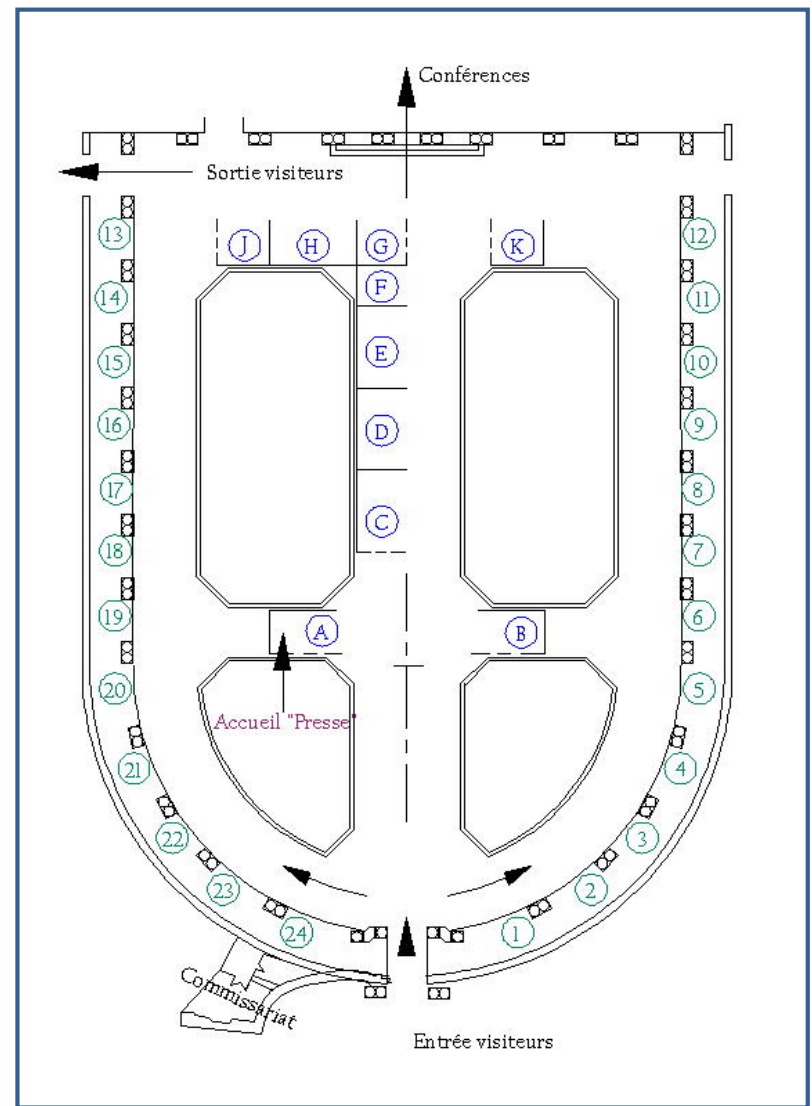

### LES CONFÉRENCES :

« Débuter sa généalogie » par Catherine BAS, membre du conseil d'administration de la Fédération Française de Généalogie

- samedi : de 11 h 00 à 12 h 00
- dimanche : de 11 h 00 à 12 h 00 et de 13 h 30 à 14 h 30